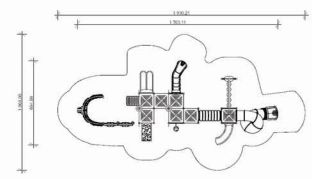

Wymiary strefy bezpieczeństwa  
 długość (cm) 1386  
 szerokość (cm) 917

HIC (cm) 150

Nr urządzenia 850112-2

Wym. urządzenia	
długość (cm)	1339
szerokość (cm)	730

Wym. strefy bezpieczeństwa	
długość (cm)	1639
szerokość (cm)	1131

HIC (cm)	240
----------	-----

Nr urządzenia 850319-1

Wym. urządzenia	
długość (cm)	1037
szerokość (cm)	616

Wym. strefy bezpieczeństwa	
długość (cm)	1360
szerokość (cm)	916

HIC (cm)	160
----------	-----

Nr urządzenia 880407-1AV2

Wymiary urządzenia	
długość (cm)	1563,11
szerokość (cm)	654,86

Wymiary strefy bezpieczeństwa	
długość (cm)	1930,21
szerokość (cm)	1061,05

HIC (cm)	160
----------	-----