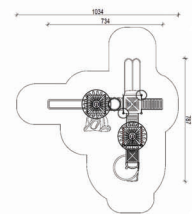

Wymiary urządzenia	
długość (cm)	814
szerokość (cm)	708

Wymiary strefy bezpieczeństwa	
długość (cm)	1215
szerokość (cm)	1078

HIC (cm)	190
----------	-----

Nr urządzenia A0708-5

Wym. urządzenia  
długość (cm) 526.4  
szerokość (cm) 226.5

Wym. strefy bezpieczeństwa  
długość (cm) 946.2  
szerokość (cm) 538.5

HIC 250

Nr urządzenia 511201

Wym. urządzenia  
długość (cm) 536  
szerokość (cm) 455

Wym. strefy bezpieczeństwa  
długość (cm) 855  
szerokość (cm) 805

HIC 160

Nr urządzenia 512301

Wym. urządzenia  
długość (cm) 734  
szerokość (cm) 934

Wym. strefy bezpieczeństwa  
długość (cm) 1187  
szerokość (cm) 1034

HIC 190

Nr urządzenia 512401

Wym. urządzenia  
długość (cm) 738  
szerokość (cm) 572