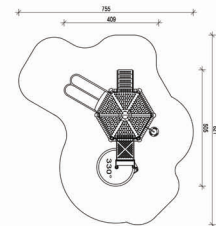

Wymiary urządzenia  
 długość (cm) **1466**  
 szerokość (cm) **810**

Wymiary strefy bezpieczeństwa  
 długość (cm) **1811**  
 szerokość (cm) **1111,5**

HIC (cm) **190**

Nr urządzenia 508201

Wymiary urządzenia  
 długość (cm) 706  
 szerokość (cm) 336

Wymiary strefy bezpieczeństwa  
 długość (cm) 1084  
 szerokość (cm) 685

HIC (cm) 140

Nr urządzenia 508801

Wymiary urządzenia  
 długość (cm) 1064  
 szerokość (cm) 781

Wymiary strefy bezpieczeństwa  
 długość (cm) 1453  
 szerokość (cm) 1149

HIC (cm) 190

Nr urządzenia 508101

Wymiary urządzenia  
 długość (cm) 591  
 szerokość (cm) 586

Wymiary strefy bezpieczeństwa  
 długość (cm) 897  
 szerokość (cm) 886

HIC (cm) 190

Nr urządzenia 509101

Wym. urządzenia  
 długość (cm) 505  
 szerokość (cm) 409

Wym. strefy bezpieczeństwa  
 długość (cm) 821  
 szerokość (cm) 755

HIC (cm) 160

Nr urządzenia 509201

Wym. urządzenia  
 długość (cm) 642  
 szerokość (cm) 470

Wym. strefy bezpieczeństwa  
 długość (cm) 1043  
 szerokość (cm) 800