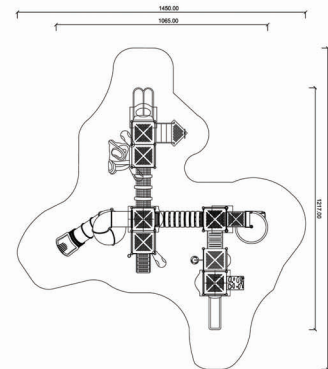

Nr urządzenia **503001**

Wymiary urządzenia
długość (cm) **1217**
szerokość (cm) **1065**

Wymiary strefy bezpieczeństwa
długość (cm) **1617**
szerokość (cm) **1450**

HIC (cm) **190**