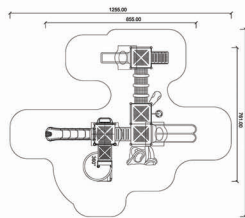

Wymiary strefy bezpieczeństwa  
 długość (cm) **1617**  
 szerokość (cm) **1450**

HIC (cm) **190**

Nr urządzenia 503101

Wymiary urządzenia  
 długość (cm) 783  
 szerokość (cm) 676

Wymiary strefy bezpieczeństwa  
 długość (cm) 1173  
 szerokość (cm) 966

HIC (cm) 190

Nr urządzenia 503201

Wymiary urządzenia  
 długość (cm) 842  
 szerokość (cm) 571

Wymiary strefy bezpieczeństwa  
 długość (cm) 1142  
 szerokość (cm) 971

HIC (cm) 190

Nr urządzenia 503501

Wymiary urządzenia  
 długość (cm) 855  
 szerokość (cm) 761

Wymiary strefy bezpieczeństwa  
 długość (cm) 1255  
 szerokość (cm) 1064

HIC (cm) 190

Nr urządzenia 503701

Wym. urządzenia  
 długość (cm) 861  
 szerokość (cm) 714

Wym. strefy bezpieczeństwa  
 długość (cm) 1263  
 szerokość (cm) 1047