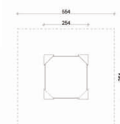

W tym miejscu zgromadziliśmy elementy,  
które stanowią niezbędne dopełnienie każdego placu zabaw.

Piramida linowa

Wym. urządzenia  
wysokość (cm) 270  
szerokość i długość (cm) 350

Wym. strefy bezpieczeństwa  
długość (cm) 650  
szerokość (cm) 650

Wym. strefy bezpieczeństwa  
długość (cm) 800  
szerokość (cm) 800

HIC (cm) 200

Nr urządzenia Piaskownica 2.14

Wym. urządzenia  
długość (cm) 214  
szerokość (cm) 214

Wym. strefy bezpieczeństwa  
długość (cm) 514  
szerokość (cm) 514

Nr urządzenia Piaskownica 2.54

Wym. urządzenia  
długość (cm) 254  
szerokość (cm) 254

Wym. strefy bezpieczeństwa  
długość (cm) 554  
szerokość (cm) 554

Nr urządzenia Chwytnak piłek

Wym. urządzenia  
szerokość (cm)  $\varnothing$  89  
wysokość do (cm) 395