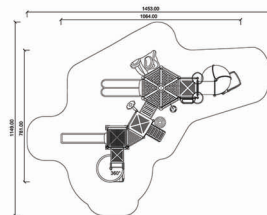

Wymiary urządzenia  
 długość (cm) **1466**  
 szerokość (cm) **810**

Wymiary strefy bezpieczeństwa  
 długość (cm) **1811**  
 szerokość (cm) **1111,5**

HIC (cm) **190**

Nr urządzenia 508201

Wymiary urządzenia  
 długość (cm) 706  
 szerokość (cm) 336

Wymiary strefy bezpieczeństwa  
 długość (cm) 1084  
 szerokość (cm) 685

HIC (cm) 140

Nr urządzenia 508801

Wymiary urządzenia  
 długość (cm) 1064  
 szerokość (cm) 781

Wymiary strefy bezpieczeństwa  
 długość (cm) 1453  
 szerokość (cm) 1149

HIC (cm) 190

Nr urządzenia 508101

Wymiary urządzenia  
 długość (cm) 591  
 szerokość (cm) 586

Wymiary strefy bezpieczeństwa  
 długość (cm) 897  
 szerokość (cm) 886

HIC (cm) 190

Nr urządzenia 509101

Wym. urządzenia  
 długość (cm) 505  
 szerokość (cm) 409

Wym. strefy bezpieczeństwa  
 długość (cm) 821  
 szerokość (cm) 755

HIC (cm) 160

Nr urządzenia 509201

Wym. urządzenia  
 długość (cm) 642  
 szerokość (cm) 470

Wym. strefy bezpieczeństwa  
 długość (cm) 1043  
 szerokość (cm) 800