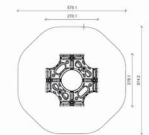

W tym miejscu zgromadziliśmy elementy,  
które stanowią niezbędne dopełnienie każdego placu zabaw.

Piramida linowa

Wym. urządzenia  
wysokość (cm) 270  
szerokość i długość (cm) 350

Wym. strefy bezpieczeństwa  
długość (cm) 650  
szerokość (cm) 650

HIC (cm) 150

Nr urządzenia 60145A

Wym. urządzenia  
długość (cm) 278,1  
szerokość (cm) 278,1

Wym. strefy bezpieczeństwa  
długość (cm) 578,1  
szerokość (cm) 574,2

HIC (cm) 139

Nr urządzenia 60145B

Wym. urządzenia  
długość (cm) 518  
szerokość (cm) 595