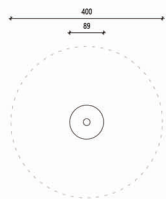

Nr urządzenia Chwytnak piłek

Wym. urządzenia
szerokość (cm) $\varnothing$ 89
wysokość do (cm) 395