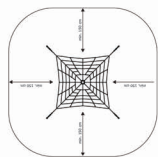

W tym miejscu zgromadziliśmy elementy,  
które stanowią niezbędne dopełnienie każdego placu zabaw.

Piramida linowa

Wym. urządzenia  
wysokość (cm) 270  
szerokość i długość (cm) 350

Wym. strefy bezpieczeństwa  
długość (cm) 650  
szerokość (cm) 650