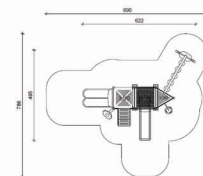

Nr urządzenia 513301AV

Wym. urządzenia
długość (cm) 622
szerokość (cm) 495

Wym. strefy bezpieczeństwa
długość (cm) 890
szerokość (cm) 786

HIC 90