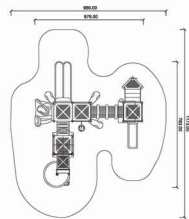

Wymiary strefy bezpieczeństwa  
 długość (cm) **1617**  
 szerokość (cm) **1450**

HIC (cm) **190**

Nr urządzenia 503101

Wymiary urządzenia  
 długość (cm) 783  
 szerokość (cm) 676

Wymiary strefy bezpieczeństwa  
 długość (cm) 1173  
 szerokość (cm) 966

HIC (cm) 190

Nr urządzenia 503201

Wymiary urządzenia  
 długość (cm) 842  
 szerokość (cm) 571

Wymiary strefy bezpieczeństwa  
 długość (cm) 1142  
 szerokość (cm) 971

HIC (cm) 190

Nr urządzenia 503501

Wymiary urządzenia  
 długość (cm) 855  
 szerokość (cm) 761