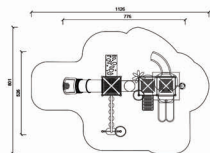

Nr urządzenia 513601AV5

Wym. urządzenia
długość (cm) 776
szerokość (cm) 526

Wym. strefy bezpieczeństwa
długość (cm) 1126
szerokość (cm) 801

HIC 90