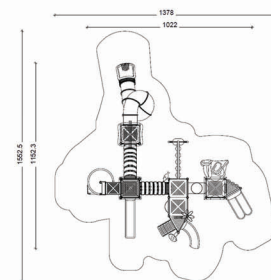

Klasyczne

Seria placów zabaw nawiązująca kształtem i budową do tradycyjnej miejskiej zabudowy i doskonale się w nią wpasowująca.

Nr urządzenia 510801AV6

Wymiary urządzenia
długość (cm) 1022
szerokość (cm) 1152,3

Wymiary strefy bezpieczeństwa
długość (cm) 1378
szerokość (cm) 1552,5

HIC (cm) 190