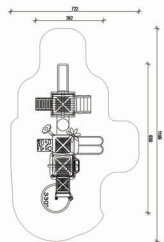

Wymiary urządzenia

długość (cm)	597
szerokość (cm)	435

Wymiary strefy bezpieczeństwa

długość (cm)	881
szerokość (cm)	806

HIC (cm)

190

Wymiary urządzenia  
 długość (cm) 1209,5  
 szerokość (cm) 1064,5

Wymiary strefy bezpieczeństwa  
 długość (cm) 1599,5  
 szerokość (cm) 1366,5

HIC (cm) 190

Nr urządzenia 506901

Wym. urządzenia  
długość (cm) 839  
szerokość (cm) 382