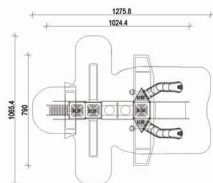

# MARZENIA

Seria zestawów zabawowych pozwalająca urzeczywistnić dziecięce marzenia, pobudzić wyobraźnię i przez chwilę poczuć się jak postać z ulubionej bajki.

Nr urządzenia **Smok**

Wymiary urządzenia	
długość (cm)	1508,7
szerokość (cm)	902,6

Wymiary strefy bezpieczeństwa	
długość (cm)	1864,3
szerokość (cm)	1200,2

HIC (cm) **240**

Nr urządzenia Samolot

Wym. urządzenia  
długość (cm) 1024,4  
szerokość (cm) 790

Wym. strefy bezpieczeństwa  
długość (cm) 1275,8  
szerokość (cm) 1065,4

Wym. urządzenia  
długość (cm) 785,2  
szerokość (cm) 510,7

Wym. strefy bezpieczeństwa  
długość (cm) 1135,4  
szerokość (cm) 863,6

HIC (cm) 160

Nr urządzenia Koparka

Wym. urządzenia  
długość (cm) 640,2  
szerokość (cm) 548,8

Wym. strefy bezpieczeństwa  
długość (cm) 906,2  
szerokość (cm) 898,8

HIC (cm) 160

Nr urządzenia 701004

Wymiary urządzenia  
 długość (cm) 574  
 szerokość (cm) 308

Wymiary strefy bezpieczeństwa  
 długość (cm) 875  
 szerokość (cm) 550