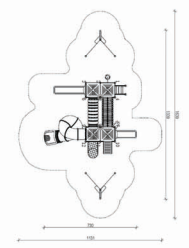

HIC (cm) 160

Nr urządzenia 880318-5

Wymiary urządzenia  
 długość (cm) 821  
 szerokość (cm) 515

Wymiary strefy bezpieczeństwa  
 długość (cm) 1154,5  
 szerokość (cm) 832

HIC (cm) 190

Nr urządzenia 880920-2

Wymiary urządzenia  
 długość (cm) 952,5  
 szerokość (cm) 497,7

Wymiary strefy bezpieczeństwa  
 długość (cm) 1274,5  
 szerokość (cm) 836

HIC (cm) 160

Nr urządzenia 880321-3

Wymiary urządzenia  
 długość (cm) 1033  
 szerokość (cm) 534

Wymiary strefy bezpieczeństwa  
 długość (cm) 1386  
 szerokość (cm) 917

HIC (cm) 150

Nr urządzenia 850112-2

Wym. urządzenia	
długość (cm)	1339
szerokość (cm)	730

Wym. strefy bezpieczeństwa	
długość (cm)	1639
szerokość (cm)	1131