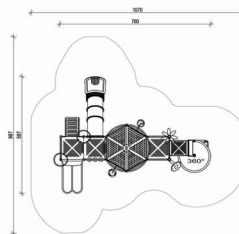

Wym. strefy bezpieczeństwa  
 długość (cm) 949  
 szerokość (cm) 924

HIC (cm) 190

Nr urządzenia 510401

Wymiary urządzenia  
 długość (cm) 1441  
 szerokość (cm) 671

Wymiary strefy bezpieczeństwa  
 długość (cm) 1768  
 szerokość (cm) 945

HIC (cm) 190

Nr urządzenia 510501

Wymiary urządzenia  
 długość (cm) 760  
 szerokość (cm) 587

Wymiary strefy bezpieczeństwa  
 długość (cm) 1070  
 szerokość (cm) 987

HIC (cm) 160