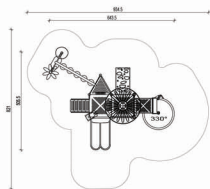

Wymiary urządzenia	
długość (cm)	814
szerokość (cm)	708

Wymiary strefy bezpieczeństwa	
długość (cm)	1215
szerokość (cm)	1078

HIC (cm)	190
----------	-----

Nr urządzenia A0708-5

Wym. urządzenia  
długość (cm) 526.4  
szerokość (cm) 226.5

Wym. strefy bezpieczeństwa  
długość (cm) 946.2  
szerokość (cm) 538.5

HIC 250

Nr urządzenia 511201

Wym. urządzenia  
długość (cm) 536  
szerokość (cm) 455

Wym. strefy bezpieczeństwa  
długość (cm) 855  
szerokość (cm) 805

HIC 160

Nr urządzenia 512301

Wym. urządzenia  
długość (cm) 734  
szerokość (cm) 934

Wym. strefy bezpieczeństwa  
długość (cm) 1187  
szerokość (cm) 1034

HIC 190

Nr urządzenia 512401

Wym. urządzenia  
długość (cm) 738  
szerokość (cm) 572

Wym. strefy bezpieczeństwa  
długość (cm) 1138  
szerokość (cm) 922

HIC 190

Nr urządzenia 512501

Wym. urządzenia  
długość (cm) 643,5  
szerokość (cm) 505,5

Wym. strefy bezpieczeństwa  
długość (cm) 934,5  
szerokość (cm) 821