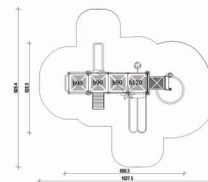

Nr urządzenia Ciężarówka