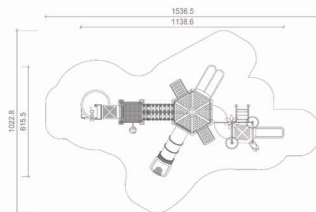

Wym. strefy bezpieczeństwa  
 długość (cm) 821  
 szerokość (cm) 755

HIC (cm) 160

Nr urządzenia 509201

Wym. urządzenia  
 długość (cm) 642  
 szerokość (cm) 470

Wym. strefy bezpieczeństwa  
 długość (cm) 1043  
 szerokość (cm) 800

HIC (cm) 190

Nr urządzenia 509401

Wymiary urządzenia  
 długość (cm) 1138,6  
 szerokość (cm) 615,5

Wymiary strefy bezpieczeństwa  
 długość (cm) 1536,5  
 szerokość (cm) 1022,8

HIC (cm) 190

Nr urządzenia 510101

Wym. urządzenia  
 długość (cm) 963  
 szerokość (cm) 730

Wym. strefy bezpieczeństwa  
 długość (cm) 1302  
 szerokość (cm) 1126

HIC (cm) 170

Nr urządzenia 510201

Wym. urządzenia  
 długość (cm) 622  
 szerokość (cm) 552