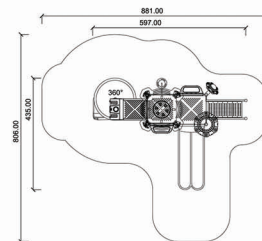

Wym. strefy bezpieczeństwa  
długość (cm) 906,2  
szerokość (cm) 898,8

HIC (cm) 160

Nr urządzenia 701004

Wymiary urządzenia  
 długość (cm) 574  
 szerokość (cm) 308

Wymiary strefy bezpieczeństwa  
 długość (cm) 875  
 szerokość (cm) 550

Wymiary urządzenia

długość (cm)	656
szerokość (cm)	574

Wymiary strefy bezpieczeństwa

długość (cm)	974
szerokość (cm)	826

HIC (cm)

190

Nr urządzenia

505001

Wymiary urządzenia

długość (cm)	597
szerokość (cm)	435

Wymiary strefy bezpieczeństwa

długość (cm)	881
szerokość (cm)	806

HIC (cm)

190

Wymiary urządzenia  
 długość (cm) 1209,5  
 szerokość (cm) 1064,5

Wymiary strefy bezpieczeństwa  
 długość (cm) 1599,5  
 szerokość (cm) 1366,5

HIC (cm) 190

Nr urządzenia 506901

Wym. urządzenia  
długość (cm) 839  
szerokość (cm) 382