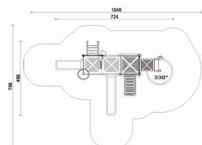

Nr urządzenia 512902

Wym. urządzenia
długość (cm) 724
szerokość (cm) 456

Wym. strefy bezpieczeństwa
długość (cm) 1048
szerokość (cm) 756

HIC 160