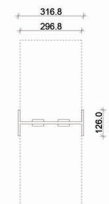

W tym miejscu zgromadziliśmy elementy,  
które stanowią niezbędne dopełnienie każdego placu zabaw.

Piramida linowa

Wym. urządzenia  
wysokość (cm) 270  
szerokość i długość (cm) 350

Wym. strefy bezpieczeństwa  
długość (cm) 650  
szerokość (cm) 650

HIC (cm) 150

Nr urządzenia 60145A

Wym. urządzenia  
długość (cm) 278,1  
szerokość (cm) 278,1

Wym. strefy bezpieczeństwa  
długość (cm) 578,1  
szerokość (cm) 574,2

HIC (cm) 139

Nr urządzenia 60145B

Wym. urządzenia  
długość (cm) 518  
szerokość (cm) 595

Wym. urządzenia  
długość (cm) 316,8  
szerokość (cm) 126

Wym. strefy bezpieczeństwa  
długość (cm) 800  
szerokość (cm) 296,8

HIC (cm) 150

Nr urządzenia 517802

Wym. urządzenia  
długość (cm) 200  
szerokość (cm) 45

Wym. strefy bezpieczeństwa  
długość (cm) 500  
szerokość (cm) 315

HIC (cm) 90

Nr urządzenia 517807

Wym. urządzenia  
długość (cm) 316,8  
szerokość (cm) 126

Wym. strefy bezpieczeństwa  
długość (cm) 800  
szerokość (cm) 296,8