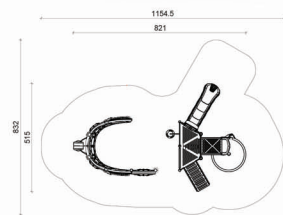

Wymiary strefy bezpieczeństwa	
długość (cm)	1402
szerokość (cm)	1135

HIC (cm) 240

Nr urządzenia 880407-1

Wymiary urządzenia  
 długość (cm) 1194,5  
 szerokość (cm) 653,5

Wymiary strefy bezpieczeństwa  
 długość (cm) 1528  
 szerokość (cm) 1055,5

HIC (cm) 160

Nr urządzenia 880318-5

Wymiary urządzenia  
 długość (cm) 821  
 szerokość (cm) 515

Wymiary strefy bezpieczeństwa  
 długość (cm) 1154,5  
 szerokość (cm) 832

HIC (cm) 190

Nr urządzenia 880920-2

Wymiary urządzenia  
 długość (cm) 952,5  
 szerokość (cm) 497,7

Wymiary strefy bezpieczeństwa  
 długość (cm) 1274,5  
 szerokość (cm) 836

HIC (cm) 160

Nr urządzenia 880321-3

Wymiary urządzenia  
 długość (cm) 1033  
 szerokość (cm) 534