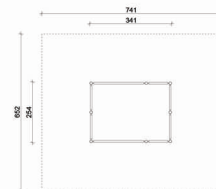

Nr urządzenia 672-2

Wym. urządzenia
długość (cm) 341
szerokość (cm) 254

Wym. strefy bezpieczeństwa
długość (cm) 741
szerokość (cm) 652

HIC (cm) 200