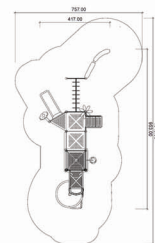

Wymiary strefy bezpieczeństwa  
 długość (cm) 1378  
 szerokość (cm) 1552,5

HIC (cm) 190

Nr urządzenia 511001

Wym. urządzenia	
długość (cm)	953
szerokość (cm)	417

Wym. strefy bezpieczeństwa	
długość (cm)	1343
szerokość (cm)	757