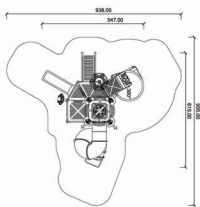

Wym. urządzenia  
długość (cm) 785,2  
szerokość (cm) 510,7

Wym. strefy bezpieczeństwa  
długość (cm) 1135,4  
szerokość (cm) 863,6

HIC (cm) 160

Nr urządzenia Koparka

Wym. urządzenia  
długość (cm) 640,2  
szerokość (cm) 548,8

Wym. strefy bezpieczeństwa  
długość (cm) 906,2  
szerokość (cm) 898,8

HIC (cm) 160

Nr urządzenia 701004

Wymiary urządzenia  
 długość (cm) 574  
 szerokość (cm) 308

Wymiary strefy bezpieczeństwa  
 długość (cm) 875  
 szerokość (cm) 550

# Kosmos

Seria placów zabaw poświęcona dziecięcym marzeniom o podboju kosmosu, zdobywaniu obcych planet. Charakterystyczne, strzeliste daszki, fantastyczne panele i elementy ozdobne tworzą wizję statku kosmicznego, którym loty odbędą mali astronauta.

Nr urządzenia 504101

Wymiary urządzenia  
 długość (cm) 1323,6  
 szerokość (cm) 808,1

Wymiary strefy bezpieczeństwa  
 długość (cm) 1722,7  
 szerokość (cm) 1108,1

HIC (cm) 190

Nr urządzenia 504301

Wym. urządzenia  
długość (cm) 615  
szerokość (cm) 547