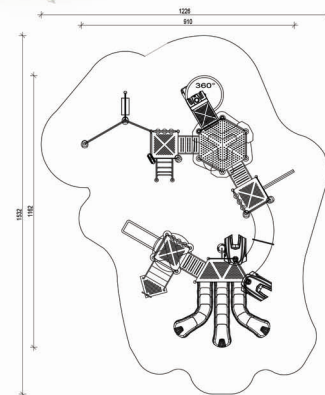

Słoneczna

Seria placów zabaw, która została zainspirowana słońcem, radością zabawy w otoczeniu ciepłych kolorów i kształtów przypominających słoneczne, świetliste eksplozje.

Nr urządzenia 501601

Wymiary urządzenia
długość (cm) 1162
szerokość (cm) 910

Wymiary strefy bezpieczeństwa
długość (cm) 1532
szerokość (cm) 1226

HIC (cm) 200