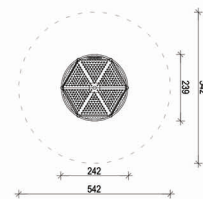

Nr urządzenia J1016-3

Wym. urządzenia
długość (cm) 239
szerokość (cm) 242

Wym. strefy bezpieczeństwa
długość (cm) 542
szerokość (cm) 542