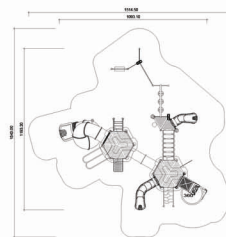

HIC (cm) 190

Nr urządzenia 502001

Wym. urządzenia  
długość (cm) 834  
szerokość (cm) 682

Wym. strefy bezpieczeństwa  
długość (cm) 1231  
szerokość (cm) 1053

HIC (cm) 190

Nr urządzenia 502201

Wymiary urządzenia  
długość (cm) 1193,20  
szerokość (cm) 1093,10