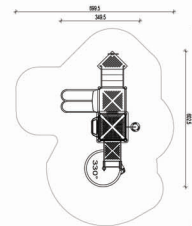

HIC 160

Nr urządzenia 512902

Wym. urządzenia  
długość (cm) 724  
szerokość (cm) 456

Wym. strefy bezpieczeństwa  
długość (cm) 1048  
szerokość (cm) 756

HIC 160

Nr urządzenia 513002

Wym. urządzenia  
długość (cm) 602,5  
szerokość (cm) 349,5