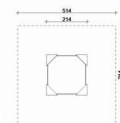

W tym miejscu zgromadziliśmy elementy,  
które stanowią niezbędne dopełnienie każdego placu zabaw.

Piramida linowa

Wym. urządzenia  
wysokość (cm) 270  
szerokość i długość (cm) 350

Wym. strefy bezpieczeństwa  
długość (cm) 650  
szerokość (cm) 650

Wym. strefy bezpieczeństwa  
długość (cm) 800  
szerokość (cm) 800

HIC (cm) 200

Nr urządzenia Piaskownica 2.14

Wym. urządzenia  
długość (cm) 214  
szerokość (cm) 214

Wym. strefy bezpieczeństwa  
długość (cm) 514  
szerokość (cm) 514