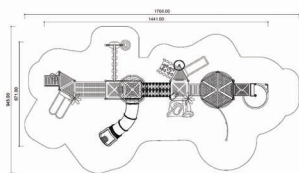

Nr urządzenia 510401

Wymiary urządzenia
długość (cm) 1441
szerokość (cm) 671

Wymiary strefy bezpieczeństwa
długość (cm) 1768
szerokość (cm) 945

HIC (cm) 190