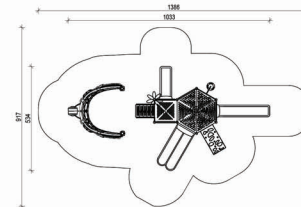

Wymiary strefy bezpieczeństwa	
długość (cm)	1402
szerokość (cm)	1135

HIC (cm) 240

Nr urządzenia 880407-1

Wymiary urządzenia  
 długość (cm) 1194,5  
 szerokość (cm) 653,5

Wymiary strefy bezpieczeństwa  
 długość (cm) 1528  
 szerokość (cm) 1055,5

HIC (cm) 160

Nr urządzenia 880318-5

Wymiary urządzenia  
 długość (cm) 821  
 szerokość (cm) 515

Wymiary strefy bezpieczeństwa  
 długość (cm) 1154,5  
 szerokość (cm) 832

HIC (cm) 190

Nr urządzenia 880920-2

Wymiary urządzenia  
 długość (cm) 952,5  
 szerokość (cm) 497,7

Wymiary strefy bezpieczeństwa  
 długość (cm) 1274,5  
 szerokość (cm) 836

HIC (cm) 160

Nr urządzenia 880321-3

Wymiary urządzenia  
 długość (cm) 1033  
 szerokość (cm) 534

Wymiary strefy bezpieczeństwa  
 długość (cm) 1386  
 szerokość (cm) 917

HIC (cm) 150

Nr urządzenia 850112-2

Wym. urządzenia	
długość (cm)	1339
szerokość (cm)	730

Wym. strefy bezpieczeństwa	
długość (cm)	1639
szerokość (cm)	1131