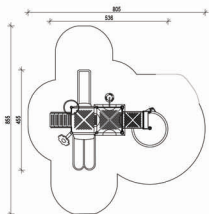

Nr urządzenia 511201

Wym. urządzenia
długość (cm) 536
szerokość (cm) 455

Wym. strefy bezpieczeństwa
długość (cm) 855
szerokość (cm) 805

HIC 160