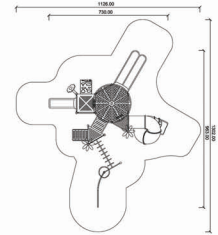

Wym. strefy bezpieczeństwa  
 długość (cm) 821  
 szerokość (cm) 755

HIC (cm) 160

Nr urządzenia 509201

Wym. urządzenia  
 długość (cm) 642  
 szerokość (cm) 470

Wym. strefy bezpieczeństwa  
 długość (cm) 1043  
 szerokość (cm) 800

HIC (cm) 190

Nr urządzenia 509401

Wymiary urządzenia  
 długość (cm) 1138,6  
 szerokość (cm) 615,5

Wymiary strefy bezpieczeństwa  
 długość (cm) 1536,5  
 szerokość (cm) 1022,8

HIC (cm) 190

Nr urządzenia 510101

Wym. urządzenia  
 długość (cm) 963  
 szerokość (cm) 730

Wym. strefy bezpieczeństwa  
 długość (cm) 1302  
 szerokość (cm) 1126

HIC (cm) 170

Nr urządzenia 510201

Wym. urządzenia  
 długość (cm) 622  
 szerokość (cm) 552

Wym. strefy bezpieczeństwa  
 długość (cm) 949  
 szerokość (cm) 924

HIC (cm) 190

Nr urządzenia 510401

Wymiary urządzenia  
 długość (cm) 1441  
 szerokość (cm) 671

Wymiary strefy bezpieczeństwa  
 długość (cm) 1768  
 szerokość (cm) 945