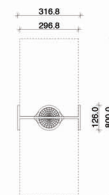

Nr urządzenia Bocianie gniazdo

Wym. urządzenia
długość (cm) 316,8
szerokość (cm) 126

Wym. strefy bezpieczeństwa
długość (cm) 800
szerokość (cm) 296,8

HIC (cm) 150

Nr urządzenia 517802

Wym. urządzenia
długość (cm) 200
szerokość (cm) 45

Wym. strefy bezpieczeństwa
długość (cm) 500
szerokość (cm) 315

HIC (cm) 90