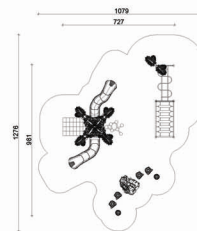

Wymiary urządzenia	
długość (cm)	1563,11
szerokość (cm)	654,86

Wymiary strefy bezpieczeństwa	
długość (cm)	1930,21
szerokość (cm)	1061,05

HIC (cm)	160
----------	-----

# Drzewa

Seria placów zabaw, która wprowadza maluchy w leśny świat, pozwala bawić się wśród drzew i skał oraz daje poczucie bliższego kontaktu z naturą.

Nr urządzenia 500201

Wymiary urządzenia  
 długość (cm) 1010  
 szerokość (cm) 909

Wymiary strefy bezpieczeństwa  
 długość (cm) 1410  
 szerokość (cm) 1281

HIC (cm) 160

Nr urządzenia 500501

Wym. urządzenia  
długość (cm) 1160  
szerokość (cm) 673

Wym. strefy bezpieczeństwa  
długość (cm) 1520  
szerokość (cm) 999

HIC (cm) 190

Nr urządzenia 516101

Wym. urządzenia  
długość (cm) 727  
szerokość (cm) 981

Wym. strefy bezpieczeństwa  
długość (cm) 1079  
szerokość (cm) 1276

HIC (cm) 200

Nr urządzenia Z10407-1

Wym. urządzenia  
długość (cm) 1149,5  
szerokość (cm) 1049,7