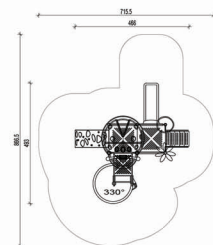

Wymiary urządzenia  
 długość (cm) 1347  
 szerokość (cm) 874,3

Wymiary strefy bezpieczeństwa  
 długość (cm) 1560,1  
 szerokość (cm) 1174,3

HIC (cm) 90

Nr urządzenia 511701

Wym. urządzenia  
długość (cm) 686  
szerokość (cm) 312

Wym. strefy bezpieczeństwa  
długość (cm) 1086  
szerokość (cm) 512

HIC 90

Nr urządzenia 513601

Wym. urządzenia  
długość (cm) 455  
szerokość (cm) 312

Wym. strefy bezpieczeństwa  
długość (cm) 760  
szerokość (cm) 636

HIC (cm) 90

Nr urządzenia 513502

Wym. urządzenia  
długość (cm) 565  
szerokość (cm) 340

Wym. strefy bezpieczeństwa  
długość (cm) 915  
szerokość (cm) 647

HIC 90

Nr urządzenia 513802

Wym. urządzenia  
długość (cm) 493  
szerokość (cm) 466

Wym. strefy bezpieczeństwa  
długość (cm) 866.5  
szerokość (cm) 715.5

HIC (cm) 160

Nr urządzenia 513601AV5

Wym. urządzenia  
długość (cm) 776  
szerokość (cm) 526

Wym. strefy bezpieczeństwa  
długość (cm) 1126  
szerokość (cm) 801