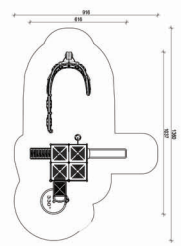

Wymiary urządzenia  
 długość (cm) 952,5  
 szerokość (cm) 497,7

Wymiary strefy bezpieczeństwa  
 długość (cm) 1274,5  
 szerokość (cm) 836

HIC (cm) 160

Nr urządzenia 880321-3

Wymiary urządzenia  
 długość (cm) 1033  
 szerokość (cm) 534

Wymiary strefy bezpieczeństwa  
 długość (cm) 1386  
 szerokość (cm) 917

HIC (cm) 150

Nr urządzenia 850112-2

Wym. urządzenia	
długość (cm)	1339
szerokość (cm)	730

Wym. strefy bezpieczeństwa	
długość (cm)	1639
szerokość (cm)	1131

HIC (cm)	240
----------	-----

Nr urządzenia 850319-1

Wym. urządzenia	
długość (cm)	1037
szerokość (cm)	616

Wym. strefy bezpieczeństwa	
długość (cm)	1360
szerokość (cm)	916

HIC (cm)	160
----------	-----

Nr urządzenia 880407-1AV2

Wymiary urządzenia	
długość (cm)	1563,11
szerokość (cm)	654,86

Wymiary strefy bezpieczeństwa	
długość (cm)	1930,21
szerokość (cm)	1061,05

HIC (cm)	160
----------	-----