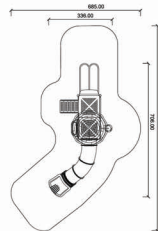

Wymiary urządzenia  
 długość (cm) **1466**  
 szerokość (cm) **810**

Wymiary strefy bezpieczeństwa  
 długość (cm) **1811**  
 szerokość (cm) **1111,5**

HIC (cm) **190**

Nr urządzenia 508201

Wymiary urządzenia  
 długość (cm) 706  
 szerokość (cm) 336

Wymiary strefy bezpieczeństwa  
 długość (cm) 1084  
 szerokość (cm) 685

HIC (cm) 140

Nr urządzenia 508801

Wymiary urządzenia  
 długość (cm) 1064  
 szerokość (cm) 781

Wymiary strefy bezpieczeństwa  
 długość (cm) 1453  
 szerokość (cm) 1149