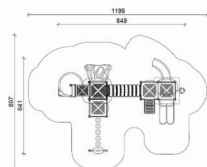

Nr urządzenia 513601AV7

Wym. urządzenia
długość (cm) 849
szerokość (cm) 641

Wym. strefy bezpieczeństwa
długość (cm) 1199
szerokość (cm) 897

HIC 160