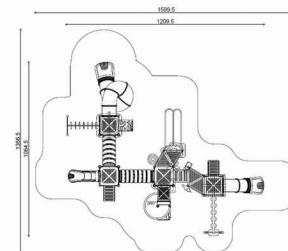

Nr urządzenia 506601

Wymiary urządzenia
długość (cm) 1209,5
szerokość (cm) 1064,5

Wymiary strefy bezpieczeństwa
długość (cm) 1599,5
szerokość (cm) 1366,5

HIC (cm) 190