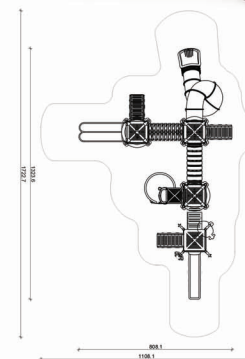

Kosmos

Seria placów zabaw poświęcona dziecięcym marzeniom o podboju kosmosu, zdobywaniu obcych planet. Charakterystyczne, strzeliste daszki, fantastyczne panele i elementy ozdobne tworzą wizję statku kosmicznego, którym loty odbędą mali astronauta.

Nr urządzenia 504101

Wymiary urządzenia
długość (cm) 1323,6
szerokość (cm) 808,1

Wymiary strefy bezpieczeństwa
długość (cm) 1722,7
szerokość (cm) 1108,1

HIC (cm) 190