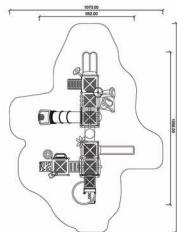

HIC (cm) 190

Nr urządzenia 507201

Wymiary urządzenia  
długość (cm) 1141  
szerokość (cm) 643

Wymiary strefy bezpieczeństwa  
długość (cm) 1498  
szerokość (cm) 1025

HIC (cm) 190

Nr urządzenia 507401

Wymiary urządzenia  
 długość (cm) 1068  
 szerokość (cm) 662

Wymiary strefy bezpieczeństwa  
 długość (cm) 1462  
 szerokość (cm) 1070

HIC (cm) 190

Nr urządzenia 507801

Wymiary urządzenia  
 długość (cm) 870  
 szerokość (cm) 694

Wymiary strefy bezpieczeństwa  
 długość (cm) 1170  
 szerokość (cm) 1094