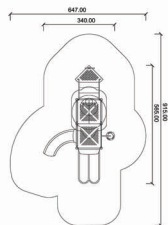

Wymiary urządzenia  
 długość (cm) 1347  
 szerokość (cm) 874,3

Wymiary strefy bezpieczeństwa  
 długość (cm) 1560,1  
 szerokość (cm) 1174,3

HIC (cm) 90

Nr urządzenia 511701

Wym. urządzenia  
długość (cm) 686  
szerokość (cm) 312

Wym. strefy bezpieczeństwa  
długość (cm) 1086  
szerokość (cm) 512

HIC 90

Nr urządzenia 513601

Wym. urządzenia  
długość (cm) 455  
szerokość (cm) 312

Wym. strefy bezpieczeństwa  
długość (cm) 760  
szerokość (cm) 636

HIC (cm) 90

Nr urządzenia 513502

Wym. urządzenia  
długość (cm) 565  
szerokość (cm) 340

Wym. strefy bezpieczeństwa  
długość (cm) 915  
szerokość (cm) 647

HIC 90

Nr urządzenia 513802

Wym. urządzenia  
długość (cm) 493  
szerokość (cm) 466