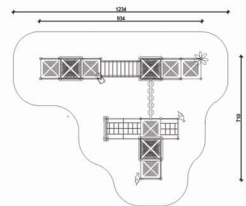

Nr urządzenia

M60315-1

Wymiary urządzenia

długość (cm)	934
szerokość (cm)	710

Wymiary strefy bezpieczeństwa

długość (cm)	1234
szerokość (cm)	1003

HIC (cm)

90

W tym miejscu zgromadziliśmy elementy,  
które stanowią niezbędne dopełnienie każdego placu zabaw.

Piramida linowa

Wym. urządzenia  
wysokość (cm) 270  
szerokość i długość (cm) 350

Wym. strefy bezpieczeństwa  
długość (cm) 650  
szerokość (cm) 650