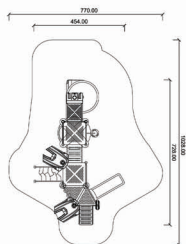

Wymiary strefy bezpieczeństwa  
 długość (cm) 1532  
 szerokość (cm) 1226

HIC (cm) 200

Nr urządzenia 501901

Wym. urządzenia  
długość (cm) 728  
szerokość (cm) 454

Wym. strefy bezpieczeństwa  
długość (cm) 1028  
szerokość (cm) 770