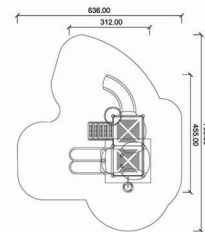

Wymiary urządzenia  
 długość (cm) 1347  
 szerokość (cm) 874,3

Wymiary strefy bezpieczeństwa  
 długość (cm) 1560,1  
 szerokość (cm) 1174,3

HIC (cm) 90

Nr urządzenia 511701

Wym. urządzenia  
długość (cm) 686  
szerokość (cm) 312

Wym. strefy bezpieczeństwa  
długość (cm) 1086  
szerokość (cm) 512

HIC 90

Nr urządzenia 513601

Wym. urządzenia  
długość (cm) 455  
szerokość (cm) 312

Wym. strefy bezpieczeństwa  
długość (cm) 760  
szerokość (cm) 636