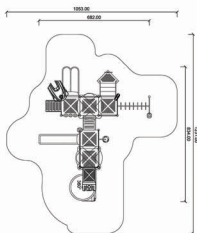

Wymiary strefy bezpieczeństwa  
 długość (cm) 1532  
 szerokość (cm) 1226

HIC (cm) 200

Nr urządzenia 501901

Wym. urządzenia  
długość (cm) 728  
szerokość (cm) 454

Wym. strefy bezpieczeństwa  
długość (cm) 1028  
szerokość (cm) 770

HIC (cm) 190

Nr urządzenia 502001

Wym. urządzenia  
długość (cm) 834  
szerokość (cm) 682

Wym. strefy bezpieczeństwa  
długość (cm) 1231  
szerokość (cm) 1053

HIC (cm) 190

Nr urządzenia 502201

Wymiary urządzenia  
długość (cm) 1193,20  
szerokość (cm) 1093,10

Wymiary strefy bezpieczeństwa  
długość (cm) 1543  
szerokość (cm) 1514,5

HIC (cm) 200

Nr urządzenia 502301

Wym. urządzenia  
długość (cm) 618  
szerokość (cm) 559

Wym. strefy bezpieczeństwa  
długość (cm) 934  
szerokość (cm) 955