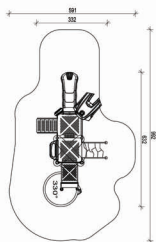

Wymiary strefy bezpieczeństwa  
długość (cm) 1543  
szerokość (cm) 1514,5

HIC (cm) 200

Nr urządzenia 502301

Wym. urządzenia  
długość (cm) 618  
szerokość (cm) 559

Wym. strefy bezpieczeństwa  
długość (cm) 934  
szerokość (cm) 955

HIC (cm) 160

Nr urządzenia 502401

Wym. urządzenia  
długość (cm) 632  
szerokość (cm) 332

Wym. strefy bezpieczeństwa  
długość (cm) 992  
szerokość (cm) 591

HIC (cm) 160

Nr urządzenia 502501

Wymiary urządzenia  
długość (cm) 1140  
szerokość (cm) 781