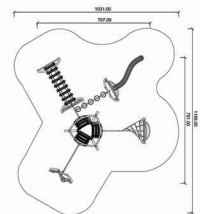

Nr urządzenia 672-1

Wym. urządzenia
długość (cm) 690
szerokość (cm) 485

Wym. strefy bezpieczeństwa
długość (cm) 1090
szerokość (cm) 885

HIC (cm) 220

Nr urządzenia 516001

Wym. urządzenia
długość (cm) 791
szerokość (cm) 707

Wym. strefy bezpieczeństwa
długość (cm) 1158
szerokość (cm) 1031

HIC (cm) 250

Nr urządzenia 515401

Wym. urządzenia
długość (cm) 951
szerokość (cm) 794

Wym. strefy bezpieczeństwa
długość (cm) 1252
szerokość (cm) 1058

HIC (cm) 250

Nr urządzenia 516201

Wym. urządzenia
długość (cm) 997
szerokość (cm) 803

Wym. strefy bezpieczeństwa
długość (cm) 1339
szerokość (cm) 1157

HIC (cm) 200