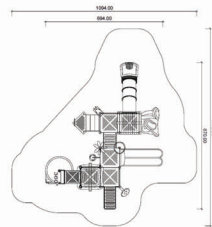

Nr urządzenia 507801

Wymiary urządzenia
długość (cm) 870
szerokość (cm) 694

Wymiary strefy bezpieczeństwa
długość (cm) 1170
szerokość (cm) 1094

HIC 190