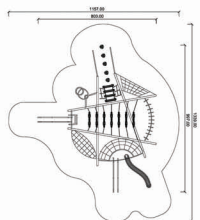

Wym. urządzenia  
długość (cm) 690  
szerokość (cm) 485

Wym. strefy bezpieczeństwa  
długość (cm) 1090  
szerokość (cm) 885

HIC (cm) 220

Nr urządzenia 516001

Wym. urządzenia  
długość (cm) 791  
szerokość (cm) 707

Wym. strefy bezpieczeństwa  
długość (cm) 1158  
szerokość (cm) 1031

HIC (cm) 250

Nr urządzenia 515401

Wym. urządzenia  
długość (cm) 951  
szerokość (cm) 794

Wym. strefy bezpieczeństwa  
długość (cm) 1252  
szerokość (cm) 1058