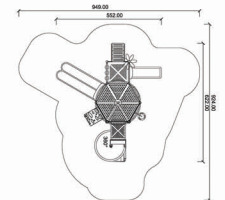

Wym. strefy bezpieczeństwa  
 długość (cm) 821  
 szerokość (cm) 755

HIC (cm) 160

Nr urządzenia 509201

Wym. urządzenia  
 długość (cm) 642  
 szerokość (cm) 470

Wym. strefy bezpieczeństwa  
 długość (cm) 1043  
 szerokość (cm) 800

HIC (cm) 190

Nr urządzenia 509401

Wymiary urządzenia  
 długość (cm) 1138,6  
 szerokość (cm) 615,5

Wymiary strefy bezpieczeństwa  
 długość (cm) 1536,5  
 szerokość (cm) 1022,8

HIC (cm) 190

Nr urządzenia 510101

Wym. urządzenia  
 długość (cm) 963  
 szerokość (cm) 730

Wym. strefy bezpieczeństwa  
 długość (cm) 1302  
 szerokość (cm) 1126

HIC (cm) 170

Nr urządzenia 510201

Wym. urządzenia  
 długość (cm) 622  
 szerokość (cm) 552

Wym. strefy bezpieczeństwa  
 długość (cm) 949  
 szerokość (cm) 924

HIC (cm) 190

Nr urządzenia 510401

Wymiary urządzenia  
 długość (cm) 1441  
 szerokość (cm) 671

Wymiary strefy bezpieczeństwa  
 długość (cm) 1768  
 szerokość (cm) 945