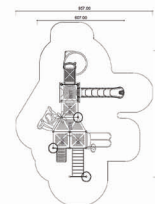

Wym. urządzenia	
długość (cm)	953
szerokość (cm)	417

Wym. strefy bezpieczeństwa	
długość (cm)	1343
szerokość (cm)	757

HIC (cm)	190