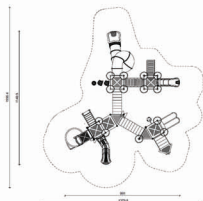

HIC (cm) 190

Nr urządzenia 516101

Wym. urządzenia  
długość (cm) 727  
szerokość (cm) 981

Wym. strefy bezpieczeństwa  
długość (cm) 1079  
szerokość (cm) 1276

HIC (cm) 200

Nr urządzenia Z10407-1

Wym. urządzenia  
długość (cm) 1149,5  
szerokość (cm) 1049,7

Wym. strefy bezpieczeństwa  
długość (cm) 1556,4  
szerokość (cm) 1438,5

HIC (cm) 190

Nr urządzenia 501001

Wym. urządzenia  
długość (cm) 752  
szerokość (cm) 256

Wym. strefy bezpieczeństwa  
długość (cm) 1116  
szerokość (cm) 535,5