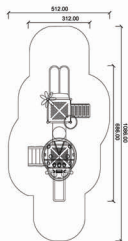

Wymiary urządzenia  
 długość (cm) 1347  
 szerokość (cm) 874,3

Wymiary strefy bezpieczeństwa  
 długość (cm) 1560,1  
 szerokość (cm) 1174,3

HIC (cm) 90

Nr urządzenia 511701

Wym. urządzenia  
długość (cm) 686  
szerokość (cm) 312