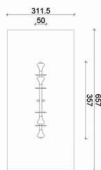

Wym. urządzenia  
długość (cm) 316,8  
szerokość (cm) 126

Wym. strefy bezpieczeństwa  
długość (cm) 800  
szerokość (cm) 296,8

HIC (cm) 150

Nr urządzenia 517802

Wym. urządzenia  
długość (cm) 200  
szerokość (cm) 45

Wym. strefy bezpieczeństwa  
długość (cm) 500  
szerokość (cm) 315

HIC (cm) 90

Nr urządzenia 517807

Wym. urządzenia  
długość (cm) 316,8  
szerokość (cm) 126

Wym. strefy bezpieczeństwa  
długość (cm) 800  
szerokość (cm) 296,8

HIC (cm) 150

Nr urządzenia 517801

Wym. urządzenia  
długość (cm) 357  
szerokość (cm) 50

Wym. strefy bezpieczeństwa  
długość (cm) 657  
szerokość (cm) 311,5

HIC (cm) 90

Nr urządzenia 517805

Wym. urządzenia  
długość (cm) 623,6  
szerokość (cm) 126