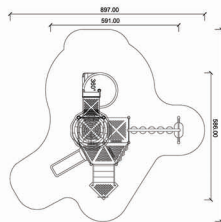

Wymiary urządzenia  
 długość (cm) **1466**  
 szerokość (cm) **810**

Wymiary strefy bezpieczeństwa  
 długość (cm) **1811**  
 szerokość (cm) **1111,5**

HIC (cm) **190**

Nr urządzenia 508201

Wymiary urządzenia  
 długość (cm) 706  
 szerokość (cm) 336

Wymiary strefy bezpieczeństwa  
 długość (cm) 1084  
 szerokość (cm) 685

HIC (cm) 140

Nr urządzenia 508801

Wymiary urządzenia  
 długość (cm) 1064  
 szerokość (cm) 781

Wymiary strefy bezpieczeństwa  
 długość (cm) 1453  
 szerokość (cm) 1149

HIC (cm) 190

Nr urządzenia 508101

Wymiary urządzenia  
 długość (cm) 591  
 szerokość (cm) 586

Wymiary strefy bezpieczeństwa  
 długość (cm) 897  
 szerokość (cm) 886

HIC (cm) 190

Nr urządzenia 509101

Wym. urządzenia  
 długość (cm) 505  
 szerokość (cm) 409

Wym. strefy bezpieczeństwa  
 długość (cm) 821  
 szerokość (cm) 755

HIC (cm) 160

Nr urządzenia 509201

Wym. urządzenia  
 długość (cm) 642  
 szerokość (cm) 470

Wym. strefy bezpieczeństwa  
 długość (cm) 1043  
 szerokość (cm) 800