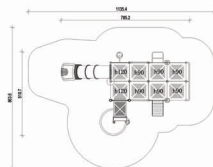

Wymiary strefy bezpieczeństwa	
długość (cm)	1864,3
szerokość (cm)	1200,2

HIC (cm) **240**

Nr urządzenia Samolot

Wym. urządzenia  
długość (cm) 1024,4  
szerokość (cm) 790

Wym. strefy bezpieczeństwa  
długość (cm) 1275,8  
szerokość (cm) 1065,4

HIC (cm) 150

Nr urządzenia Ciężarówka

Wym. urządzenia  
długość (cm) 698,3  
szerokość (cm) 525,3

Wym. strefy bezpieczeństwa  
długość (cm) 1027,5  
szerokość (cm) 925,4

HIC (cm) 160

Nr urządzenia Wóz strażacki

Wym. urządzenia  
długość (cm) 785,2  
szerokość (cm) 510,7

Wym. strefy bezpieczeństwa  
długość (cm) 1135,4  
szerokość (cm) 863,6

HIC (cm) 160

Nr urządzenia Koparka

Wym. urządzenia  
długość (cm) 640,2  
szerokość (cm) 548,8

Wym. strefy bezpieczeństwa  
długość (cm) 906,2  
szerokość (cm) 898,8

HIC (cm) 160

Nr urządzenia 701004

Wymiary urządzenia  
 długość (cm) 574  
 szerokość (cm) 308

Wymiary strefy bezpieczeństwa  
 długość (cm) 875  
 szerokość (cm) 550