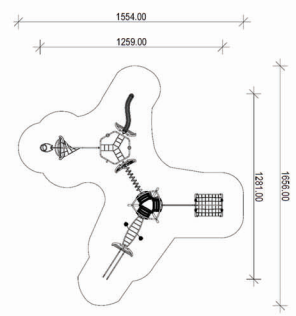

Nr urządzenia **514801**

Wymiary urządzenia
długość (cm) **1281**
szerokość (cm) **1259**

Wymiary strefy bezpieczeństwa
długość (cm) **1656**
szerokość (cm) **1554**

HIC (cm) **250**