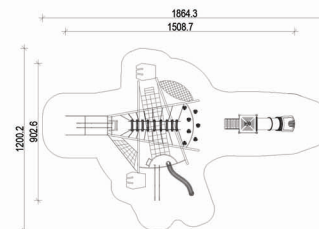

# MARZENIA

Seria zestawów zabawowych pozwalająca urzeczywistnić dziecięce marzenia, pobudzić wyobraźnię i przez chwilę poczuć się jak postać z ulubionej bajki.

Nr urządzenia **Smok**

Wymiary urządzenia	
długość (cm)	1508,7
szerokość (cm)	902,6

Wym. urządzenia  
długość (cm) 785,2  
szerokość (cm) 510,7

Wym. strefy bezpieczeństwa  
długość (cm) 1135,4  
szerokość (cm) 863,6

HIC (cm) 160

Nr urządzenia Koparka

Wym. urządzenia  
długość (cm) 640,2  
szerokość (cm) 548,8

Wym. strefy bezpieczeństwa  
długość (cm) 906,2  
szerokość (cm) 898,8

HIC (cm) 160

Nr urządzenia 701004

Wymiary urządzenia  
 długość (cm) 574  
 szerokość (cm) 308

Wymiary strefy bezpieczeństwa  
 długość (cm) 875  
 szerokość (cm) 550