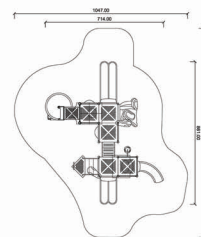

Wym. urządzenia  
długość (cm) 785,2  
szerokość (cm) 510,7

Wym. strefy bezpieczeństwa  
długość (cm) 1135,4  
szerokość (cm) 863,6

HIC (cm) 160

Nr urządzenia Koparka

Wym. urządzenia  
długość (cm) 640,2  
szerokość (cm) 548,8

Wymiary strefy bezpieczeństwa  
 długość (cm) **1617**  
 szerokość (cm) **1450**

HIC (cm) **190**

Nr urządzenia 503101

Wymiary urządzenia  
 długość (cm) 783  
 szerokość (cm) 676

Wymiary strefy bezpieczeństwa  
 długość (cm) 1173  
 szerokość (cm) 966

HIC (cm) 190

Nr urządzenia 503201

Wymiary urządzenia  
 długość (cm) 842  
 szerokość (cm) 571

Wymiary strefy bezpieczeństwa  
 długość (cm) 1142  
 szerokość (cm) 971

HIC (cm) 190

Nr urządzenia 503501

Wymiary urządzenia  
 długość (cm) 855  
 szerokość (cm) 761

Wymiary strefy bezpieczeństwa  
 długość (cm) 1255  
 szerokość (cm) 1064

HIC (cm) 190

Nr urządzenia 503701

Wym. urządzenia  
 długość (cm) 861  
 szerokość (cm) 714

Wym. strefy bezpieczeństwa  
 długość (cm) 1263  
 szerokość (cm) 1047