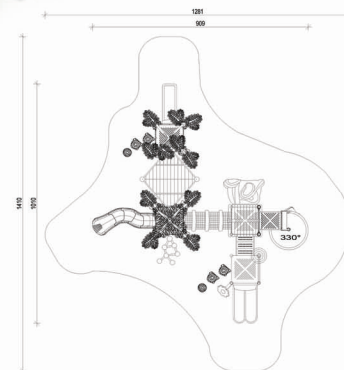

HIC (cm)	240
----------	-----

Nr urządzenia 850319-1

Wym. urządzenia	
długość (cm)	1037
szerokość (cm)	616

Wym. strefy bezpieczeństwa	
długość (cm)	1360
szerokość (cm)	916

HIC (cm)	160
----------	-----

Nr urządzenia 880407-1AV2

Wymiary urządzenia	
długość (cm)	1563,11
szerokość (cm)	654,86

Wymiary strefy bezpieczeństwa	
długość (cm)	1930,21
szerokość (cm)	1061,05

HIC (cm)	160
----------	-----

# Drzewa

Seria placów zabaw, która wprowadza maluchy w leśny świat, pozwala bawić się wśród drzew i skał oraz daje poczucie bliższego kontaktu z naturą.

Nr urządzenia 500201

Wymiary urządzenia  
 długość (cm) 1010  
 szerokość (cm) 909

Wymiary strefy bezpieczeństwa  
 długość (cm) 1410  
 szerokość (cm) 1281

HIC (cm) 160

Nr urządzenia 500501

Wym. urządzenia  
długość (cm) 1160  
szerokość (cm) 673

Wym. strefy bezpieczeństwa  
długość (cm) 1520  
szerokość (cm) 999