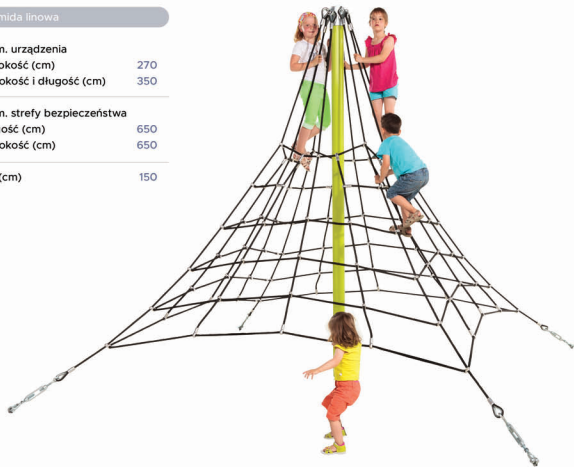

Wym. urządzenia
długość (cm) 278,1
szerokość (cm) 278,1

Wym. strefy bezpieczeństwa
długość (cm) 578,1
szerokość (cm) 574,2

HIC (cm) 139