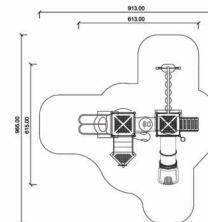

Wymiary strefy bezpieczeństwa  
 długość (cm) **1617**  
 szerokość (cm) **1450**

HIC (cm) **190**

Nr urządzenia 503101

Wymiary urządzenia  
 długość (cm) 783  
 szerokość (cm) 676

Wymiary strefy bezpieczeństwa  
 długość (cm) 1173  
 szerokość (cm) 966

HIC (cm) 190

Nr urządzenia 503201

Wymiary urządzenia  
 długość (cm) 842  
 szerokość (cm) 571

Wymiary strefy bezpieczeństwa  
 długość (cm) 1142  
 szerokość (cm) 971

HIC (cm) 190

Nr urządzenia 503501

Wymiary urządzenia  
 długość (cm) 855  
 szerokość (cm) 761

Wymiary strefy bezpieczeństwa  
 długość (cm) 1255  
 szerokość (cm) 1064

HIC (cm) 190

Nr urządzenia 503701

Wym. urządzenia  
 długość (cm) 861  
 szerokość (cm) 714

Wym. strefy bezpieczeństwa  
 długość (cm) 1263  
 szerokość (cm) 1047

HIC (cm) 190

Nr urządzenia 503801AV4

Wym. urządzenia  
 długość (cm) 613  
 szerokość (cm) 615

Wym. strefy bezpieczeństwa  
 długość (cm) 913  
 szerokość (cm) 965

HIC (cm) 90