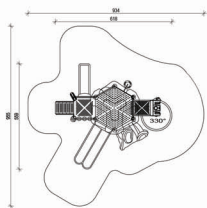

Wymiary strefy bezpieczeństwa  
 długość (cm) 1532  
 szerokość (cm) 1226

HIC (cm) 200

Nr urządzenia 501901

Wym. urządzenia  
długość (cm) 728  
szerokość (cm) 454

Wym. strefy bezpieczeństwa  
długość (cm) 1028  
szerokość (cm) 770

HIC (cm) 190

Nr urządzenia 502001

Wym. urządzenia  
długość (cm) 834  
szerokość (cm) 682

Wym. strefy bezpieczeństwa  
długość (cm) 1231  
szerokość (cm) 1053

HIC (cm) 190

Nr urządzenia 502201

Wymiary urządzenia  
długość (cm) 1193,20  
szerokość (cm) 1093,10

Wymiary strefy bezpieczeństwa  
długość (cm) 1543  
szerokość (cm) 1514,5

HIC (cm) 200

Nr urządzenia 502301

Wym. urządzenia  
długość (cm) 618  
szerokość (cm) 559

Wym. strefy bezpieczeństwa  
długość (cm) 934  
szerokość (cm) 955

HIC (cm) 160

Nr urządzenia 502401

Wym. urządzenia  
długość (cm) 632  
szerokość (cm) 332

Wym. strefy bezpieczeństwa  
długość (cm) 992  
szerokość (cm) 591

HIC (cm) 160

Nr urządzenia 502501

Wymiary urządzenia  
długość (cm) 1140  
szerokość (cm) 781