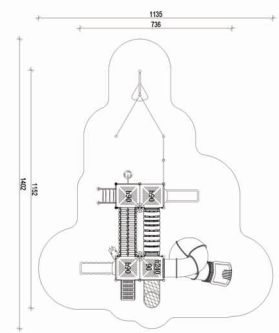

Nr urządzenia 850921-5

Wymiary urządzenia	
długość (cm)	1152
szerokość (cm)	736

Wymiary strefy bezpieczeństwa	
długość (cm)	1402
szerokość (cm)	1135

HIC (cm) 240