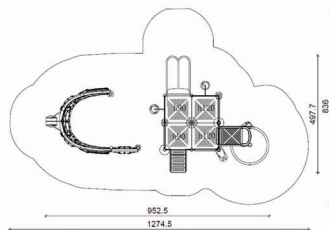

Wymiary strefy bezpieczeństwa	
długość (cm)	1402
szerokość (cm)	1135

HIC (cm) 240

Nr urządzenia 880407-1

Wymiary urządzenia  
 długość (cm) 1194,5  
 szerokość (cm) 653,5

Wymiary strefy bezpieczeństwa  
 długość (cm) 1528  
 szerokość (cm) 1055,5

HIC (cm) 160

Nr urządzenia 880318-5

Wymiary urządzenia  
 długość (cm) 821  
 szerokość (cm) 515

Wymiary strefy bezpieczeństwa  
 długość (cm) 1154,5  
 szerokość (cm) 832

HIC (cm) 190

Nr urządzenia 880920-2

Wymiary urządzenia  
 długość (cm) 952,5  
 szerokość (cm) 497,7

Wymiary strefy bezpieczeństwa  
 długość (cm) 1274,5  
 szerokość (cm) 836

HIC (cm) 160

Nr urządzenia 880321-3

Wymiary urządzenia  
 długość (cm) 1033  
 szerokość (cm) 534

Wymiary strefy bezpieczeństwa  
 długość (cm) 1386  
 szerokość (cm) 917

HIC (cm) 150

Nr urządzenia 850112-2

Wym. urządzenia	
długość (cm)	1339
szerokość (cm)	730

Wym. strefy bezpieczeństwa	
długość (cm)	1639
szerokość (cm)	1131