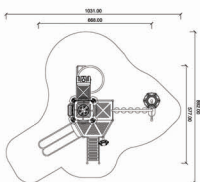

Wym. urządzenia  
długość (cm) 785,2  
szerokość (cm) 510,7

Wym. strefy bezpieczeństwa  
długość (cm) 1135,4  
szerokość (cm) 863,6

HIC (cm) 160

Nr urządzenia Koparka

Wym. urządzenia  
długość (cm) 640,2  
szerokość (cm) 548,8

Nr urządzenia 504101

Wymiary urządzenia  
 długość (cm) 1323,6  
 szerokość (cm) 808,1

Wymiary strefy bezpieczeństwa  
 długość (cm) 1722,7  
 szerokość (cm) 1108,1

HIC (cm) 190

Nr urządzenia 504301

Wym. urządzenia  
długość (cm) 615  
szerokość (cm) 547

Wym. strefy bezpieczeństwa  
długość (cm) 938  
szerokość (cm) 905

HIC (cm) 190

Nr urządzenia 504401

Wym. urządzenia  
długość (cm) 668  
szerokość (cm) 577

Wym. strefy bezpieczeństwa  
długość (cm) 1031  
szerokość (cm) 892

HIC (cm) 190

Nr urządzenia 504501

Wymiary urządzenia  
długość (cm) 1054,20  
szerokość (cm) 554,81

Wymiary strefy bezpieczeństwa  
długość (cm) 1455,04  
szerokość (cm) 715,27

HIC (cm) 190

Nr urządzenia

504901