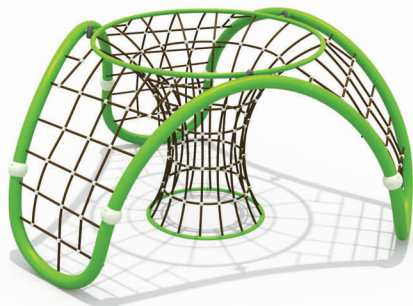

Wym. strefy bezpieczeństwa  
długość (cm) 800  
szerokość (cm) 800

HIC (cm) 200

Nr urządzenia Piaskownica 2.14

Wym. urządzenia  
długość (cm) 214  
szerokość (cm) 214

Wym. strefy bezpieczeństwa  
długość (cm) 514  
szerokość (cm) 514