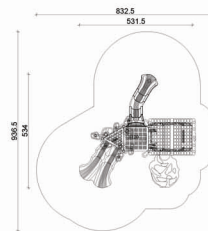

Wym. urządzenia  
długość (cm) 785,2  
szerokość (cm) 510,7

Wym. strefy bezpieczeństwa  
długość (cm) 1135,4  
szerokość (cm) 863,6

HIC (cm) 160

Nr urządzenia Koparka

Wym. urządzenia  
długość (cm) 640,2  
szerokość (cm) 548,8

Wym. strefy bezpieczeństwa  
długość (cm) 906,2  
szerokość (cm) 898,8

HIC (cm) 160

Nr urządzenia 701004

Wymiary urządzenia  
 długość (cm) 574  
 szerokość (cm) 308

Wymiary strefy bezpieczeństwa  
 długość (cm) 875  
 szerokość (cm) 550

HIC (cm) 150

Nr urządzenia 701005

Wymiary urządzenia  
 długość (cm) 531,5  
 szerokość (cm) 534

Wymiary strefy bezpieczeństwa  
 długość (cm) 832,5  
 szerokość (cm) 936,5

HIC (cm) 120

Wymiary strefy bezpieczeństwa	
długość (cm)	1402
szerokość (cm)	1135

HIC (cm) 240

Nr urządzenia 880407-1

Wymiary urządzenia  
 długość (cm) 1194,5  
 szerokość (cm) 653,5

Wymiary strefy bezpieczeństwa  
 długość (cm) 1528  
 szerokość (cm) 1055,5