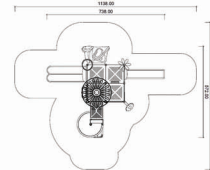

HIC 160

Nr urządzenia 512301

Wym. urządzenia  
długość (cm) 734  
szerokość (cm) 934

Wym. strefy bezpieczeństwa  
długość (cm) 1187  
szerokość (cm) 1034

HIC 190

Nr urządzenia 512401

Wym. urządzenia  
długość (cm) 738  
szerokość (cm) 572