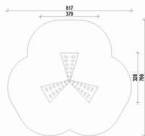

Nr urządzenia Bocianie gniazdo

Wym. urządzenia
długość (cm) 316,8
szerokość (cm) 126

Wym. strefy bezpieczeństwa
długość (cm) 800
szerokość (cm) 296,8

HIC (cm) 150

Nr urządzenia 517802

Wym. urządzenia
długość (cm) 200
szerokość (cm) 45

Wym. strefy bezpieczeństwa
długość (cm) 500
szerokość (cm) 315

HIC (cm) 90