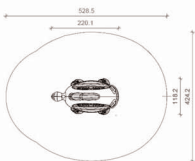

Nr urządzenia 60143D

Wym. urządzenia
długość (cm) 220,1
szerokość (cm) 118,2

Wym. strefy bezpieczeństwa
długość (cm) 528,5
szerokość (cm) 424,2

HIC (cm) 79