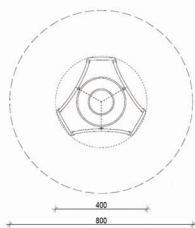

Nr urządzenia 713901

Wym. urządzenia
długość (cm) 400
szerokość (cm) 400

Wym. strefy bezpieczeństwa
długość (cm) 800
szerokość (cm) 800

HIC (cm) 200