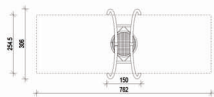

Nr urządzenia 718409

Wym. urządzenia
długość (cm) 306
szerokość (cm) 150

Wym. strefy bezpieczeństwa
długość (cm) 762
szerokość (cm) 254,5

HIC (cm) 135