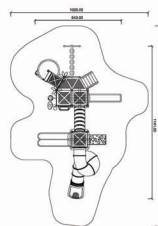

Nr urządzenia 507001

Wym. urządzenia
długość (cm) 651
szerokość (cm) 455

Wym. strefy bezpieczeństwa
długość (cm) 935
szerokość (cm) 855

HIC (cm) 190