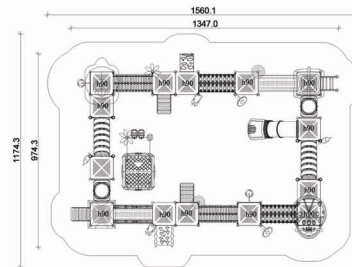

Dżungla

Pnąca, liany, węże, robaki, zwierzaki i ptaki. Wspinanie, zjeżdżanie, przeciskanie, czyli dobra zabawa.
Tak przedstawia się kolorowy, zakreślony świat z serii placów zabaw Dżungla.

Nr urządzenia **Z80907-1**

Wymiary urządzenia
długość (cm) 1347
szerokość (cm) 874,3

Wymiary strefy bezpieczeństwa
długość (cm) 1560,1
szerokość (cm) 1174,3

HIC (cm) 90