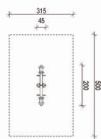

Nr urządzenia 517807

Wym. urządzenia
długość (cm) 316,8
szerokość (cm) 126

Wym. strefy bezpieczeństwa
długość (cm) 800
szerokość (cm) 296,8

HIC (cm) 150

Nr urządzenia 517801

Wym. urządzenia
długość (cm) 357
szerokość (cm) 50

Wym. strefy bezpieczeństwa
długość (cm) 657
szerokość (cm) 311,5

HIC (cm) 90