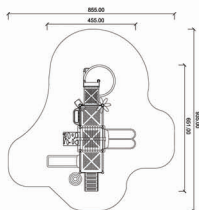

Wymiary urządzenia

długość (cm)	597
szerokość (cm)	435

Wymiary strefy bezpieczeństwa

długość (cm)	881
szerokość (cm)	806

HIC (cm)

190

Wymiary urządzenia  
 długość (cm) 1209,5  
 szerokość (cm) 1064,5

Wymiary strefy bezpieczeństwa  
 długość (cm) 1599,5  
 szerokość (cm) 1366,5

HIC (cm) 190

Nr urządzenia 506901

Wym. urządzenia  
długość (cm) 839  
szerokość (cm) 382

Wym. strefy bezpieczeństwa  
długość (cm) 1199  
szerokość (cm) 722

HIC (cm) 160

Nr urządzenia 507001

Wym. urządzenia  
długość (cm) 651  
szerokość (cm) 455

Wym. strefy bezpieczeństwa  
długość (cm) 935  
szerokość (cm) 855

HIC (cm) 190

Nr urządzenia 507201

Wymiary urządzenia  
długość (cm) 1141  
szerokość (cm) 643

Wymiary strefy bezpieczeństwa  
długość (cm) 1498  
szerokość (cm) 1025

HIC (cm) 190

Nr urządzenia 507401

Wymiary urządzenia  
 długość (cm) 1068  
 szerokość (cm) 662