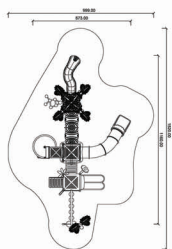

Nr urządzenia 500501

Wym. urządzenia
długość (cm) 1160
szerokość (cm) 673

Wym. strefy bezpieczeństwa
długość (cm) 1520
szerokość (cm) 999

HIC (cm) 190

Nr urządzenia 516101

Wym. urządzenia
długość (cm) 727
szerokość (cm) 981

Wym. strefy bezpieczeństwa
długość (cm) 1079
szerokość (cm) 1276

HIC (cm) 200

Nr urządzenia Z10407-1

Wym. urządzenia
długość (cm) 1149,5
szerokość (cm) 1049,7

Wym. strefy bezpieczeństwa
długość (cm) 1556,4
szerokość (cm) 1438,5

HIC (cm) 190

Nr urządzenia 501001

Wym. urządzenia
długość (cm) 752
szerokość (cm) 256

Wym. strefy bezpieczeństwa
długość (cm) 1116
szerokość (cm) 535,5

HIC (cm) 90