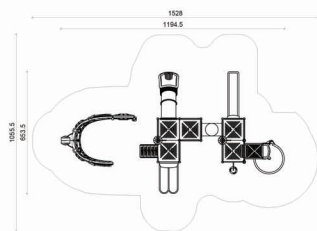

Wymiary strefy bezpieczeństwa	
długość (cm)	1402
szerokość (cm)	1135

HIC (cm) 240

Nr urządzenia 880407-1

Wymiary urządzenia  
 długość (cm) 1194,5  
 szerokość (cm) 653,5

Wymiary strefy bezpieczeństwa  
 długość (cm) 1528  
 szerokość (cm) 1055,5

HIC (cm) 160

Nr urządzenia 880318-5

Wymiary urządzenia  
 długość (cm) 821  
 szerokość (cm) 515

Wymiary strefy bezpieczeństwa  
 długość (cm) 1154,5  
 szerokość (cm) 832

HIC (cm) 190

Nr urządzenia 880920-2