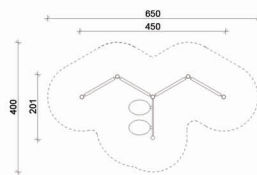

Nr urządzenia

J10820-2

Wymiary urządzenia

długość (cm)	450
szerokość (cm)	201

Wymiary strefy bezpieczeństwa

długość (cm)	650
szerokość (cm)	400

HIC (cm)

---

Nr urządzenia

M60315-1

Wymiary urządzenia

długość (cm)	934
szerokość (cm)	710

Wymiary strefy bezpieczeństwa

długość (cm)	1234
szerokość (cm)	1003

HIC (cm)

90

W tym miejscu zgromadziliśmy elementy,  
które stanowią niezbędne dopełnienie każdego placu zabaw.

Piramida linowa

Wym. urządzenia  
wysokość (cm) 270  
szerokość i długość (cm) 350

Wym. strefy bezpieczeństwa  
długość (cm) 650  
szerokość (cm) 650