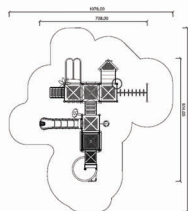

Wymiary strefy bezpieczeństwa  
 długość (cm) 1378  
 szerokość (cm) 1552,5

HIC (cm) 190

Nr urządzenia 511001

Wym. urządzenia	
długość (cm)	953
szerokość (cm)	417

Wym. strefy bezpieczeństwa	
długość (cm)	1343
szerokość (cm)	757

HIC (cm)	190
----------	-----

Nr urządzenia 510901

Wym. urządzenia	
długość (cm)	886
szerokość (cm)	607

Wym. strefy bezpieczeństwa	
długość (cm)	1282
szerokość (cm)	957

HIC (cm)	190
----------	-----

Nr urządzenia 511101

Wymiary urządzenia	
długość (cm)	814
szerokość (cm)	708

Wymiary strefy bezpieczeństwa	
długość (cm)	1215
szerokość (cm)	1078

HIC (cm)	190
----------	-----

Nr urządzenia A0708-5

Wym. urządzenia  
długość (cm) 526.4  
szerokość (cm) 226.5