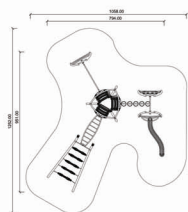

Nr urządzenia 672-1

Wym. urządzenia
długość (cm) 690
szerokość (cm) 485

Wym. strefy bezpieczeństwa
długość (cm) 1090
szerokość (cm) 885

HIC (cm) 220

Nr urządzenia 516001

Wym. urządzenia
długość (cm) 791
szerokość (cm) 707

Wym. strefy bezpieczeństwa
długość (cm) 1158
szerokość (cm) 1031

HIC (cm) 250

Nr urządzenia 515401

Wym. urządzenia
długość (cm) 951
szerokość (cm) 794

Wym. strefy bezpieczeństwa
długość (cm) 1252
szerokość (cm) 1058

HIC (cm) 250

Nr urządzenia 516201

Wym. urządzenia
długość (cm) 997
szerokość (cm) 803

Wym. strefy bezpieczeństwa
długość (cm) 1339
szerokość (cm) 1157

HIC (cm) 200