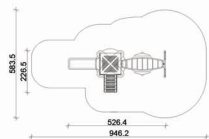

Wymiary strefy bezpieczeństwa  
 długość (cm) 1378  
 szerokość (cm) 1552,5

HIC (cm) 190

Nr urządzenia 511001

Wym. urządzenia	
długość (cm)	953
szerokość (cm)	417

Wym. strefy bezpieczeństwa	
długość (cm)	1343
szerokość (cm)	757

HIC (cm)	190
----------	-----

Nr urządzenia 510901

Wym. urządzenia	
długość (cm)	886
szerokość (cm)	607

Wym. strefy bezpieczeństwa	
długość (cm)	1282
szerokość (cm)	957

HIC (cm)	190
----------	-----

Nr urządzenia 511101

Wymiary urządzenia	
długość (cm)	814
szerokość (cm)	708

Wymiary strefy bezpieczeństwa	
długość (cm)	1215
szerokość (cm)	1078

HIC (cm)	190
----------	-----

Nr urządzenia A0708-5

Wym. urządzenia  
długość (cm) 526.4  
szerokość (cm) 226.5