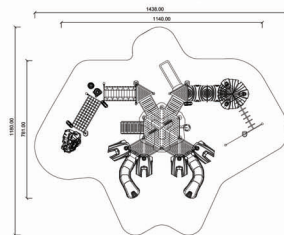

Wym. urządzenia  
długość (cm) 785,2  
szerokość (cm) 510,7

Wym. strefy bezpieczeństwa  
długość (cm) 1135,4  
szerokość (cm) 863,6

HIC (cm) 160

Nr urządzenia Koparka

Wym. urządzenia  
długość (cm) 640,2  
szerokość (cm) 548,8

Wymiary strefy bezpieczeństwa  
długość (cm) 1543  
szerokość (cm) 1514,5

HIC (cm) 200

Nr urządzenia 502301

Wym. urządzenia  
długość (cm) 618  
szerokość (cm) 559

Wym. strefy bezpieczeństwa  
długość (cm) 934  
szerokość (cm) 955

HIC (cm) 160

Nr urządzenia 502401

Wym. urządzenia  
długość (cm) 632  
szerokość (cm) 332

Wym. strefy bezpieczeństwa  
długość (cm) 992  
szerokość (cm) 591

HIC (cm) 160

Nr urządzenia 502501

Wymiary urządzenia  
długość (cm) 1140  
szerokość (cm) 781

Wymiary strefy bezpieczeństwa  
długość (cm) 1438  
szerokość (cm) 1180

HIC (cm) 190