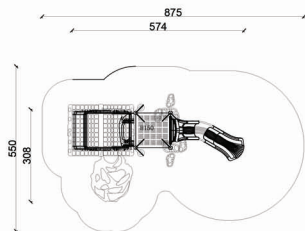

Wym. urządzenia  
długość (cm) 785,2  
szerokość (cm) 510,7

Wym. strefy bezpieczeństwa  
długość (cm) 1135,4  
szerokość (cm) 863,6

HIC (cm) 160

Nr urządzenia Koparka

Wym. urządzenia  
długość (cm) 640,2  
szerokość (cm) 548,8

Wym. strefy bezpieczeństwa  
długość (cm) 906,2  
szerokość (cm) 898,8

HIC (cm) 160

Nr urządzenia 701004

Wymiary urządzenia  
 długość (cm) 574  
 szerokość (cm) 308

Wymiary strefy bezpieczeństwa  
 długość (cm) 875  
 szerokość (cm) 550

HIC (cm) 150

Nr urządzenia 701005

Wymiary urządzenia  
 długość (cm) 531,5  
 szerokość (cm) 534

Wymiary strefy bezpieczeństwa  
 długość (cm) 832,5  
 szerokość (cm) 936,5

HIC (cm) 120