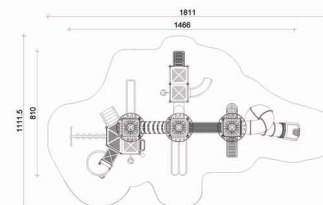

Nr urządzenia **707201A V-3**

Wymiary urządzenia
długość (cm) **1466**
szerokość (cm) **810**

Wymiary strefy bezpieczeństwa
długość (cm) **1811**
szerokość (cm) **1111,5**

HIC (cm) **190**