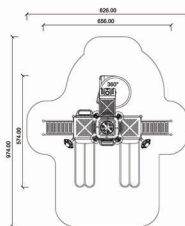

Wym. urządzenia  
długość (cm) 785,2  
szerokość (cm) 510,7

Wym. strefy bezpieczeństwa  
długość (cm) 1135,4  
szerokość (cm) 863,6

HIC (cm) 160

Nr urządzenia Koparka

Wym. urządzenia  
długość (cm) 640,2  
szerokość (cm) 548,8

HIC (cm) 190

Nr urządzenia 504501

Wymiary urządzenia  
długość (cm) 1054,20  
szerokość (cm) 554,81

Wymiary strefy bezpieczeństwa  
długość (cm) 1455,04  
szerokość (cm) 715,27

HIC (cm) 190

Nr urządzenia

504901

Wymiary urządzenia

długość (cm)	656
szerokość (cm)	574

Wymiary strefy bezpieczeństwa

długość (cm)	974
szerokość (cm)	826

HIC (cm)

190

Nr urządzenia

505001

Wymiary urządzenia

długość (cm)	597
szerokość (cm)	435

Wymiary strefy bezpieczeństwa

długość (cm)	881
szerokość (cm)	806

HIC (cm)

190