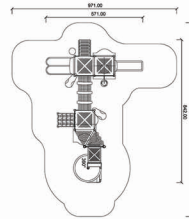

Wymiary strefy bezpieczeństwa  
 długość (cm) **1617**  
 szerokość (cm) **1450**

HIC (cm) **190**

Nr urządzenia 503101

Wymiary urządzenia  
 długość (cm) 783  
 szerokość (cm) 676

Wymiary strefy bezpieczeństwa  
 długość (cm) 1173  
 szerokość (cm) 966

HIC (cm) 190

Nr urządzenia 503201

Wymiary urządzenia  
 długość (cm) 842  
 szerokość (cm) 571

Wymiary strefy bezpieczeństwa  
 długość (cm) 1142  
 szerokość (cm) 971

HIC (cm) 190

Nr urządzenia 503501

Wymiary urządzenia  
 długość (cm) 855  
 szerokość (cm) 761

Wymiary strefy bezpieczeństwa  
 długość (cm) 1255  
 szerokość (cm) 1064

HIC (cm) 190

Nr urządzenia 503701

Wym. urządzenia  
 długość (cm) 861  
 szerokość (cm) 714

Wym. strefy bezpieczeństwa  
 długość (cm) 1263  
 szerokość (cm) 1047