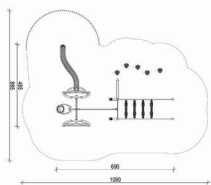

HIC 90

Nr urządzenia 513601AV7

Wym. urządzenia  
długość (cm) 849  
szerokość (cm) 641

Wym. strefy bezpieczeństwa  
długość (cm) 1199  
szerokość (cm) 897

HIC 160

Nr urządzenia 511601AV2

Wymiary urządzenia  
długość (cm) 1268,15  
szerokość (cm) 751,89

Wymiary strefy bezpieczeństwa  
długość (cm) 1567,43  
szerokość (cm) 1058,03

HIC (cm) 90

Seria urządzeń zabawowych stworzona z myślą o dzieciach starszych, z mnóstwem elementów do wspinania się, przeskakiwania, podciągania się. Urządzenia wyposażone są we wszystko, co pobudza dziecięcą aktywność, rozwija sprawność fizyczną i gwarantuje dobrą zabawę.

Nr urządzenia **514801**

Wymiary urządzenia  
 długość (cm) **1281**  
 szerokość (cm) **1259**

Wymiary strefy bezpieczeństwa  
 długość (cm) **1656**  
 szerokość (cm) **1554**

HIC (cm) **250**

Nr urządzenia 672-1