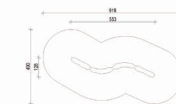

Nr urządzenia 518001

Wym. urządzenia
długość (cm) 553
szerokość (cm) 128

Wym. strefy bezpieczeństwa
długość (cm) 918
szerokość (cm) 490

HIC (cm) 200