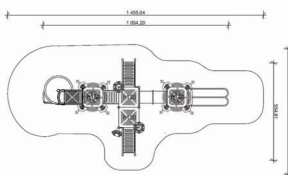

Nr urządzenia 504101

Wymiary urządzenia  
 długość (cm) 1323,6  
 szerokość (cm) 808,1

Wymiary strefy bezpieczeństwa  
 długość (cm) 1722,7  
 szerokość (cm) 1108,1

HIC (cm) 190

Nr urządzenia 504301

Wym. urządzenia  
długość (cm) 615  
szerokość (cm) 547

Wym. strefy bezpieczeństwa  
długość (cm) 938  
szerokość (cm) 905

HIC (cm) 190

Nr urządzenia 504401

Wym. urządzenia  
długość (cm) 668  
szerokość (cm) 577

Wym. strefy bezpieczeństwa  
długość (cm) 1031  
szerokość (cm) 892

HIC (cm) 190

Nr urządzenia 504501

Wymiary urządzenia  
długość (cm) 1054,20  
szerokość (cm) 554,81

Wymiary strefy bezpieczeństwa  
długość (cm) 1455,04  
szerokość (cm) 715,27

HIC (cm) 190

Nr urządzenia

504901