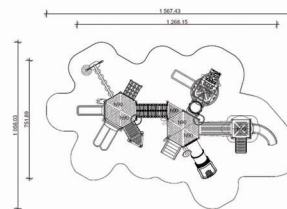

HIC 90

Nr urządzenia 513601AV7

Wym. urządzenia  
długość (cm) 849  
szerokość (cm) 641

Wym. strefy bezpieczeństwa  
długość (cm) 1199  
szerokość (cm) 897

HIC 160

Nr urządzenia 511601AV2

Wymiary urządzenia  
długość (cm) 1268,15  
szerokość (cm) 751,89