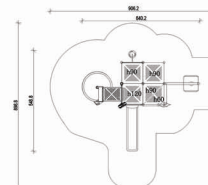

Wymiary strefy bezpieczeństwa	
długość (cm)	1864,3
szerokość (cm)	1200,2

HIC (cm) **240**

Nr urządzenia Samolot

Wym. urządzenia  
długość (cm) 1024,4  
szerokość (cm) 790

Wym. strefy bezpieczeństwa  
długość (cm) 1275,8  
szerokość (cm) 1065,4

HIC (cm) 150

Nr urządzenia Ciężarówka

Wym. urządzenia  
długość (cm) 698,3  
szerokość (cm) 525,3

Wym. strefy bezpieczeństwa  
długość (cm) 1027,5  
szerokość (cm) 925,4

HIC (cm) 160

Nr urządzenia Wóz strażacki

Wym. urządzenia  
długość (cm) 785,2  
szerokość (cm) 510,7

Wym. strefy bezpieczeństwa  
długość (cm) 1135,4  
szerokość (cm) 863,6

HIC (cm) 160

Nr urządzenia Koparka

Wym. urządzenia  
długość (cm) 640,2  
szerokość (cm) 548,8

Wym. strefy bezpieczeństwa  
długość (cm) 906,2  
szerokość (cm) 898,8

HIC (cm) 160

Nr urządzenia 701004

Wymiary urządzenia  
 długość (cm) 574  
 szerokość (cm) 308

Wymiary strefy bezpieczeństwa  
 długość (cm) 875  
 szerokość (cm) 550