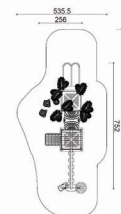

Wymiary strefy bezpieczeństwa  
 długość (cm) 1410  
 szerokość (cm) 1281

HIC (cm) 160

Nr urządzenia 500501

Wym. urządzenia  
długość (cm) 1160  
szerokość (cm) 673

Wym. strefy bezpieczeństwa  
długość (cm) 1520  
szerokość (cm) 999

HIC (cm) 190

Nr urządzenia 516101

Wym. urządzenia  
długość (cm) 727  
szerokość (cm) 981

Wym. strefy bezpieczeństwa  
długość (cm) 1079  
szerokość (cm) 1276

HIC (cm) 200

Nr urządzenia Z10407-1

Wym. urządzenia  
długość (cm) 1149,5  
szerokość (cm) 1049,7

Wym. strefy bezpieczeństwa  
długość (cm) 1556,4  
szerokość (cm) 1438,5

HIC (cm) 190

Nr urządzenia 501001

Wym. urządzenia  
długość (cm) 752  
szerokość (cm) 256

Wym. strefy bezpieczeństwa  
długość (cm) 1116  
szerokość (cm) 535,5