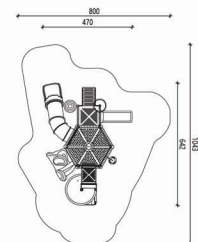

Wymiary urządzenia  
 długość (cm) **1466**  
 szerokość (cm) **810**

Wymiary strefy bezpieczeństwa  
 długość (cm) **1811**  
 szerokość (cm) **1111,5**

HIC (cm) **190**

Nr urządzenia 508201

Wymiary urządzenia  
 długość (cm) 706  
 szerokość (cm) 336

Wymiary strefy bezpieczeństwa  
 długość (cm) 1084  
 szerokość (cm) 685

HIC (cm) 140

Nr urządzenia 508801

Wymiary urządzenia  
 długość (cm) 1064  
 szerokość (cm) 781

Wymiary strefy bezpieczeństwa  
 długość (cm) 1453  
 szerokość (cm) 1149

HIC (cm) 190

Nr urządzenia 508101

Wymiary urządzenia  
 długość (cm) 591  
 szerokość (cm) 586

Wymiary strefy bezpieczeństwa  
 długość (cm) 897  
 szerokość (cm) 886

HIC (cm) 190

Nr urządzenia 509101

Wym. urządzenia  
 długość (cm) 505  
 szerokość (cm) 409

Wym. strefy bezpieczeństwa  
 długość (cm) 821  
 szerokość (cm) 755

HIC (cm) 160

Nr urządzenia 509201

Wym. urządzenia  
 długość (cm) 642  
 szerokość (cm) 470

Wym. strefy bezpieczeństwa  
 długość (cm) 1043  
 szerokość (cm) 800